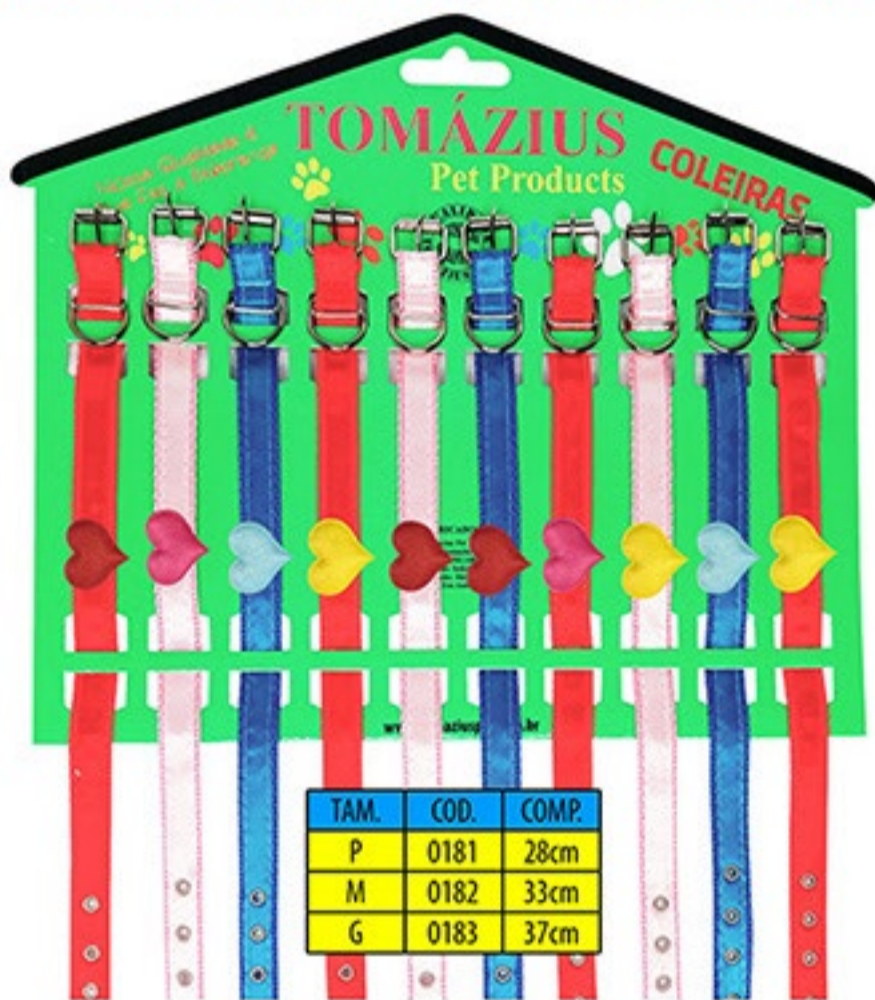

TAM.	COD.	COMP.
P	0181	28cm
M	0182	33cm
G	0183	37cm