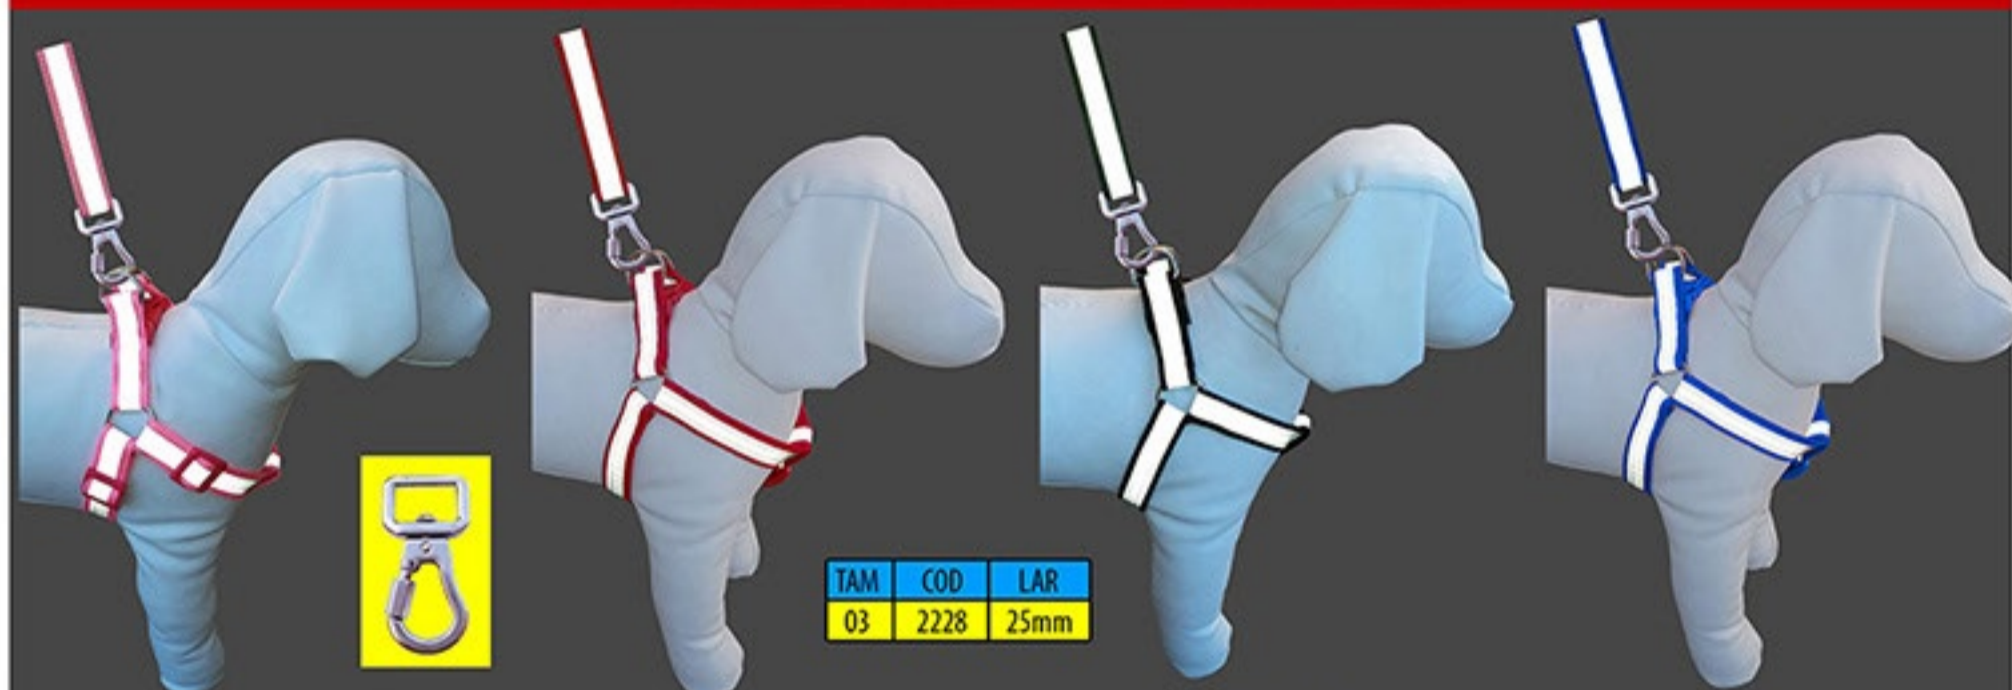

GUIA PEITORAL COMFORT REFLETIVO 25MM