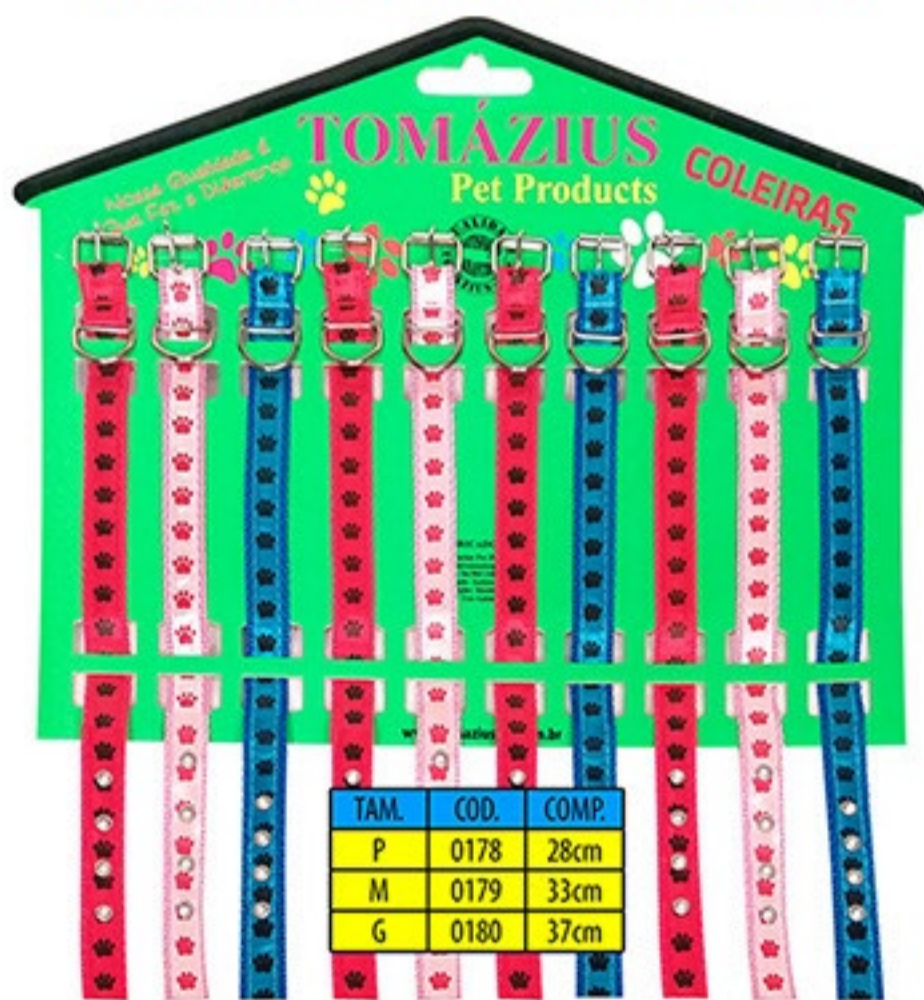

## GUIA PEITORAL PATAS CETIM APLIQUE

TAM.	COD.
00	2235
01	2236
02	2237
03	2238
04	2239
05	2240

DISPLAY 10 UNID. CETIM LISO APLIQUE

DISPLAY 10 UNID. PATAS CETIM

TAM.	COD.	COMP.
P	0181	28cm
M	0182	33cm
G	0183	37cm